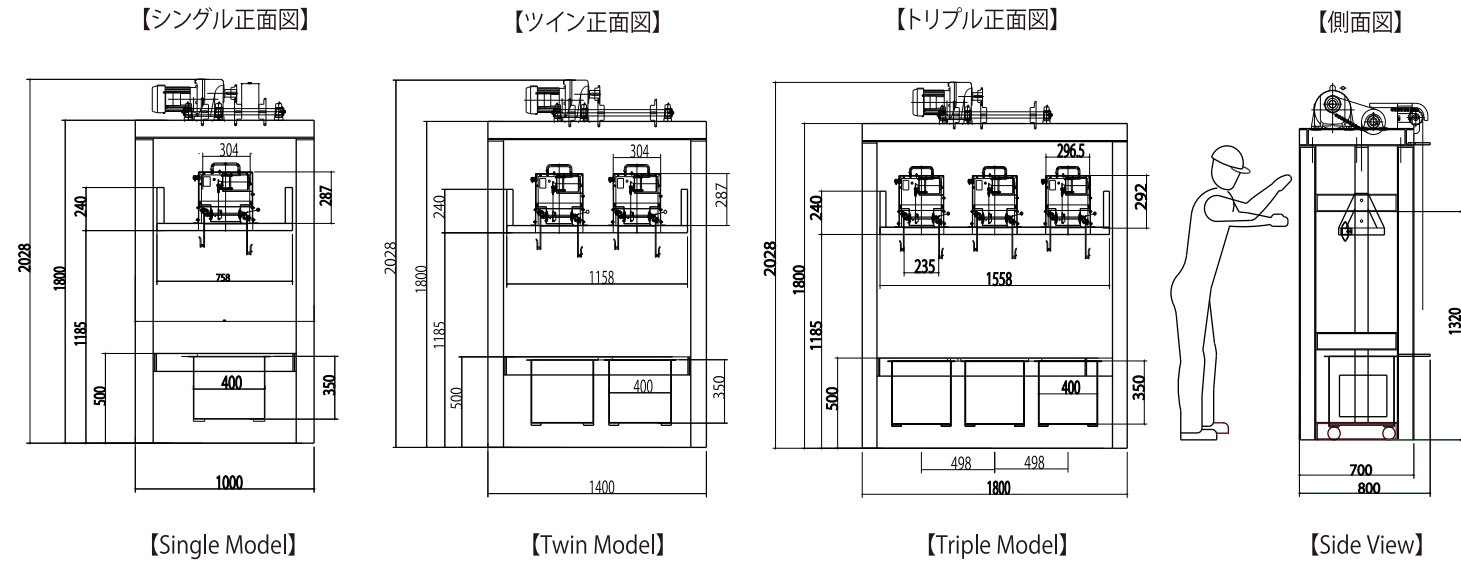

ラクーン・エス 仕様ガイド	
形式	バスケット式金属部品洗浄機
色名	シルバー又は客先指定色
寸法	シングルモデル 幅 1000* 高さ 2028* 奥行き 800
	ツインモデル 幅 1400* 高さ 2028* 奥行き 800
	トリプルモデル 幅 1800* 高さ 2028* 奥行き 800
運転音	約 90dB
重量	【シングル】 250 kg 【ツイン】 480 kg 【トリプル】 710kg
電源	A C 200 V (オプションで電圧変更可)

RACCOON-S Specification Guide	
TYPE	Basket Type Metal Washer
COLOUR	Silver or Specified Colour by Customer
SIZE	Single Model W1000*H2028*D800
	Twin Model W1400*H2028*D800
	Triple Model W1800*H2028*D800
Noise Level	Approx. 90dB
Weight	[Single] 250 kg [Twin] 480 kg [Triple] 710kg
Voltage Source	A C 200 V (Voltage Source can be changed at additional cost)