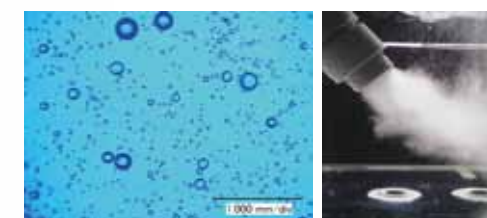

ヒーターを追加して乾燥にも使えます。更にマイクロバブル、超音波装置を追加してより厳しい洗浄条件もクリア。

The washer can also be used for drying by adding heater. Furthermore by adding micro-bubble and ultrasonic wave devices, it can handle even difficult washing condition.

※ヒーター、マイクロバブル発生器、超音波装置はオプションです。
※Heaters, micro bubble generators and ultrasonic wave devices are options.